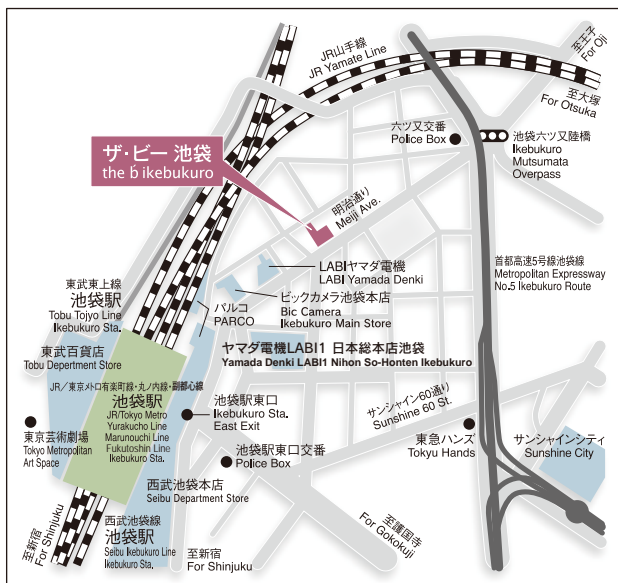

## ■ Hotel Description ホテル概要

With a location right in the heart of this exciting city, the b ikebukuro is just three minutes walk from Ikebukuro station. Ideally situated at the centre of the business hub, it is also close to shopping, entertainment, restaurants and bars. The hotel is within walking distance to Sunshine City, and close by you will find Tokyo Dome and the shopping areas of Shibuya and Shinjuku. This fully renovated property is the place to stay in Ikebukuro, making it the ideal choice for both the business and leisure traveler. The 'b' concept provides good breakfast, comfortable bed, balance in your life and an ideal location for your business requirements.

JRや東京メトロ、各種私鉄の乗り入れがある池袋駅東口から徒歩3分のロケーションにあります。サンシャインシティ等が近接し東京観光の拠点としてはもちろんのこと、ビジネスの拠点としてもご利用いただけます。女性お1名様でも安心して宿泊いただけるデザイナーズホテルとして、ご好評いただいております。

## ■ Directions 交通

From Ikebukuro Station: 3 minute walk  
Take the east exit and turn left. You will see Bic Camera and Yamada Denki LABI Ikebukuro Moblie Dream-kan on your left. Continue follow the road a little farther on and you should see the hotel on your left.

池袋駅東口より：徒歩3分  
池袋駅東口から明治通りを左に進むとビックカメラ、ヤマダ電機が見えます。  
ヤマダ電機LABI モバイルドリーム館を通り過ぎた先にザ・ビー池袋がございます。